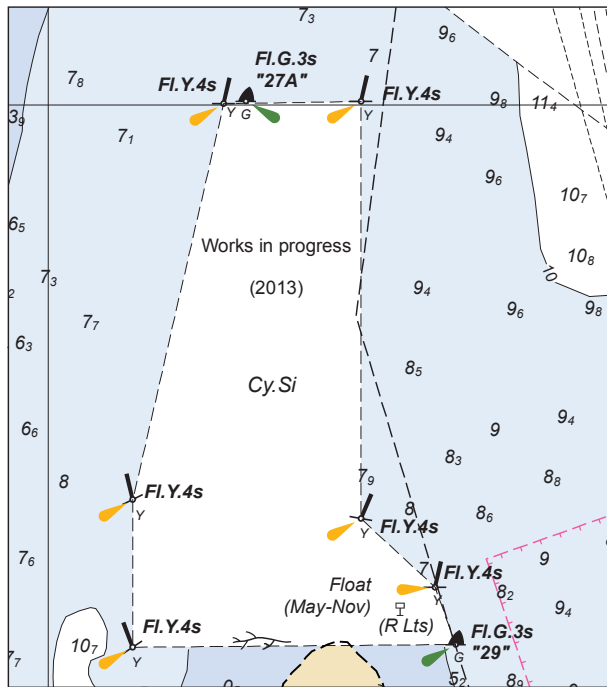

To accompany Notice to Mariners 081/13

Block for Chart LT660710

Seaport of Klaipeda. Kiaulės Nugara  
Publ. 29 August 2013