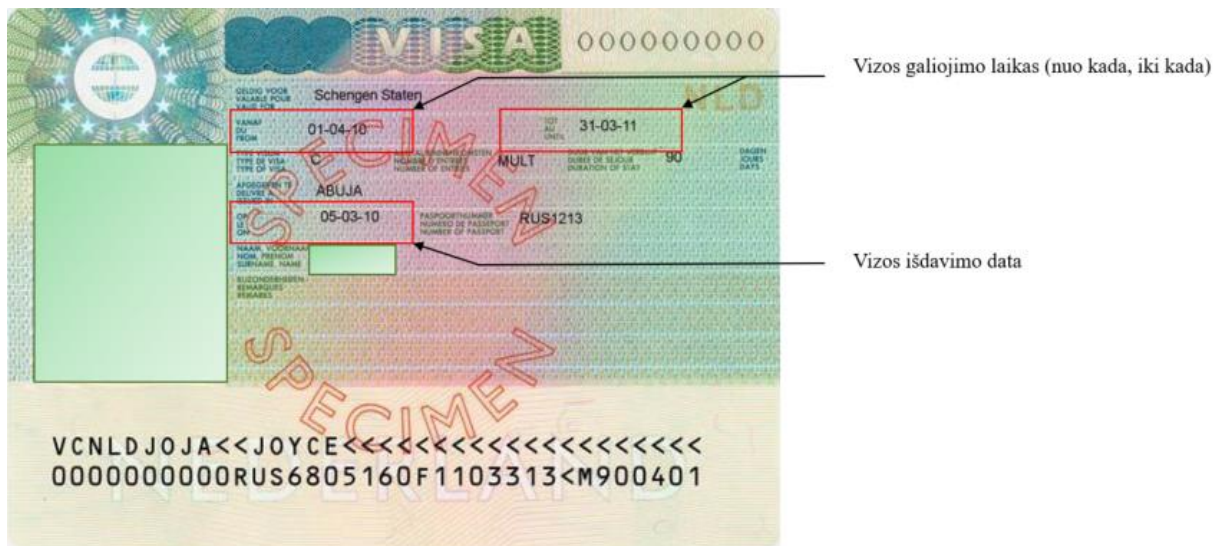

2. Įsitikinti, ar viza yra reikalinga

Jei asmens dokumento pilietybės valstybės nėra šiame sąrašė, viza yra reikalinga.

3. Patikrinti, ar viza galiojanti

Būtina patikrinti, ar viza yra galiojanti. Žemiau pateikiamas oficialus Šengeno vizos pavyzdys su pagrindine informacija. Vizos galiojimo laikas nurodomas **antroje dokumento eilutėje dešinėje: diena užrašoma dviem skaitmenimis, iš kurių pirmasis yra nulis, jei atitinkama diena žymima vienaženkliais skaitmenimis; mėnuo užrašomas dviem skaitmenimis, iš kurių pirmasis yra nulis, jei atitinkamas mėnuo žymimas vienaženkliais skaitmenimis; metai užrašomi dviem skaitmenimis, kurie atitinka paskutinius du metų skaitmenis.**

Pavyzdžiui: 05–12–07 = 2007 m. gruodžio 5 d.

*vizos nuotraukos šaltinis: <https://www.schengenvisainfo.com/visa-sticker/>

Būtina įsitikinti, kad viza galios per visą kelionės Lenkijos teritorijoje trukmę (imtinai).

4. Nevežti asmenų, neturinčių galiojančios vizos

Vairuotojas, aptikęs dokumentų neatitiktį reikalavimams, turi teisę atsisakyti vežti keleivį.